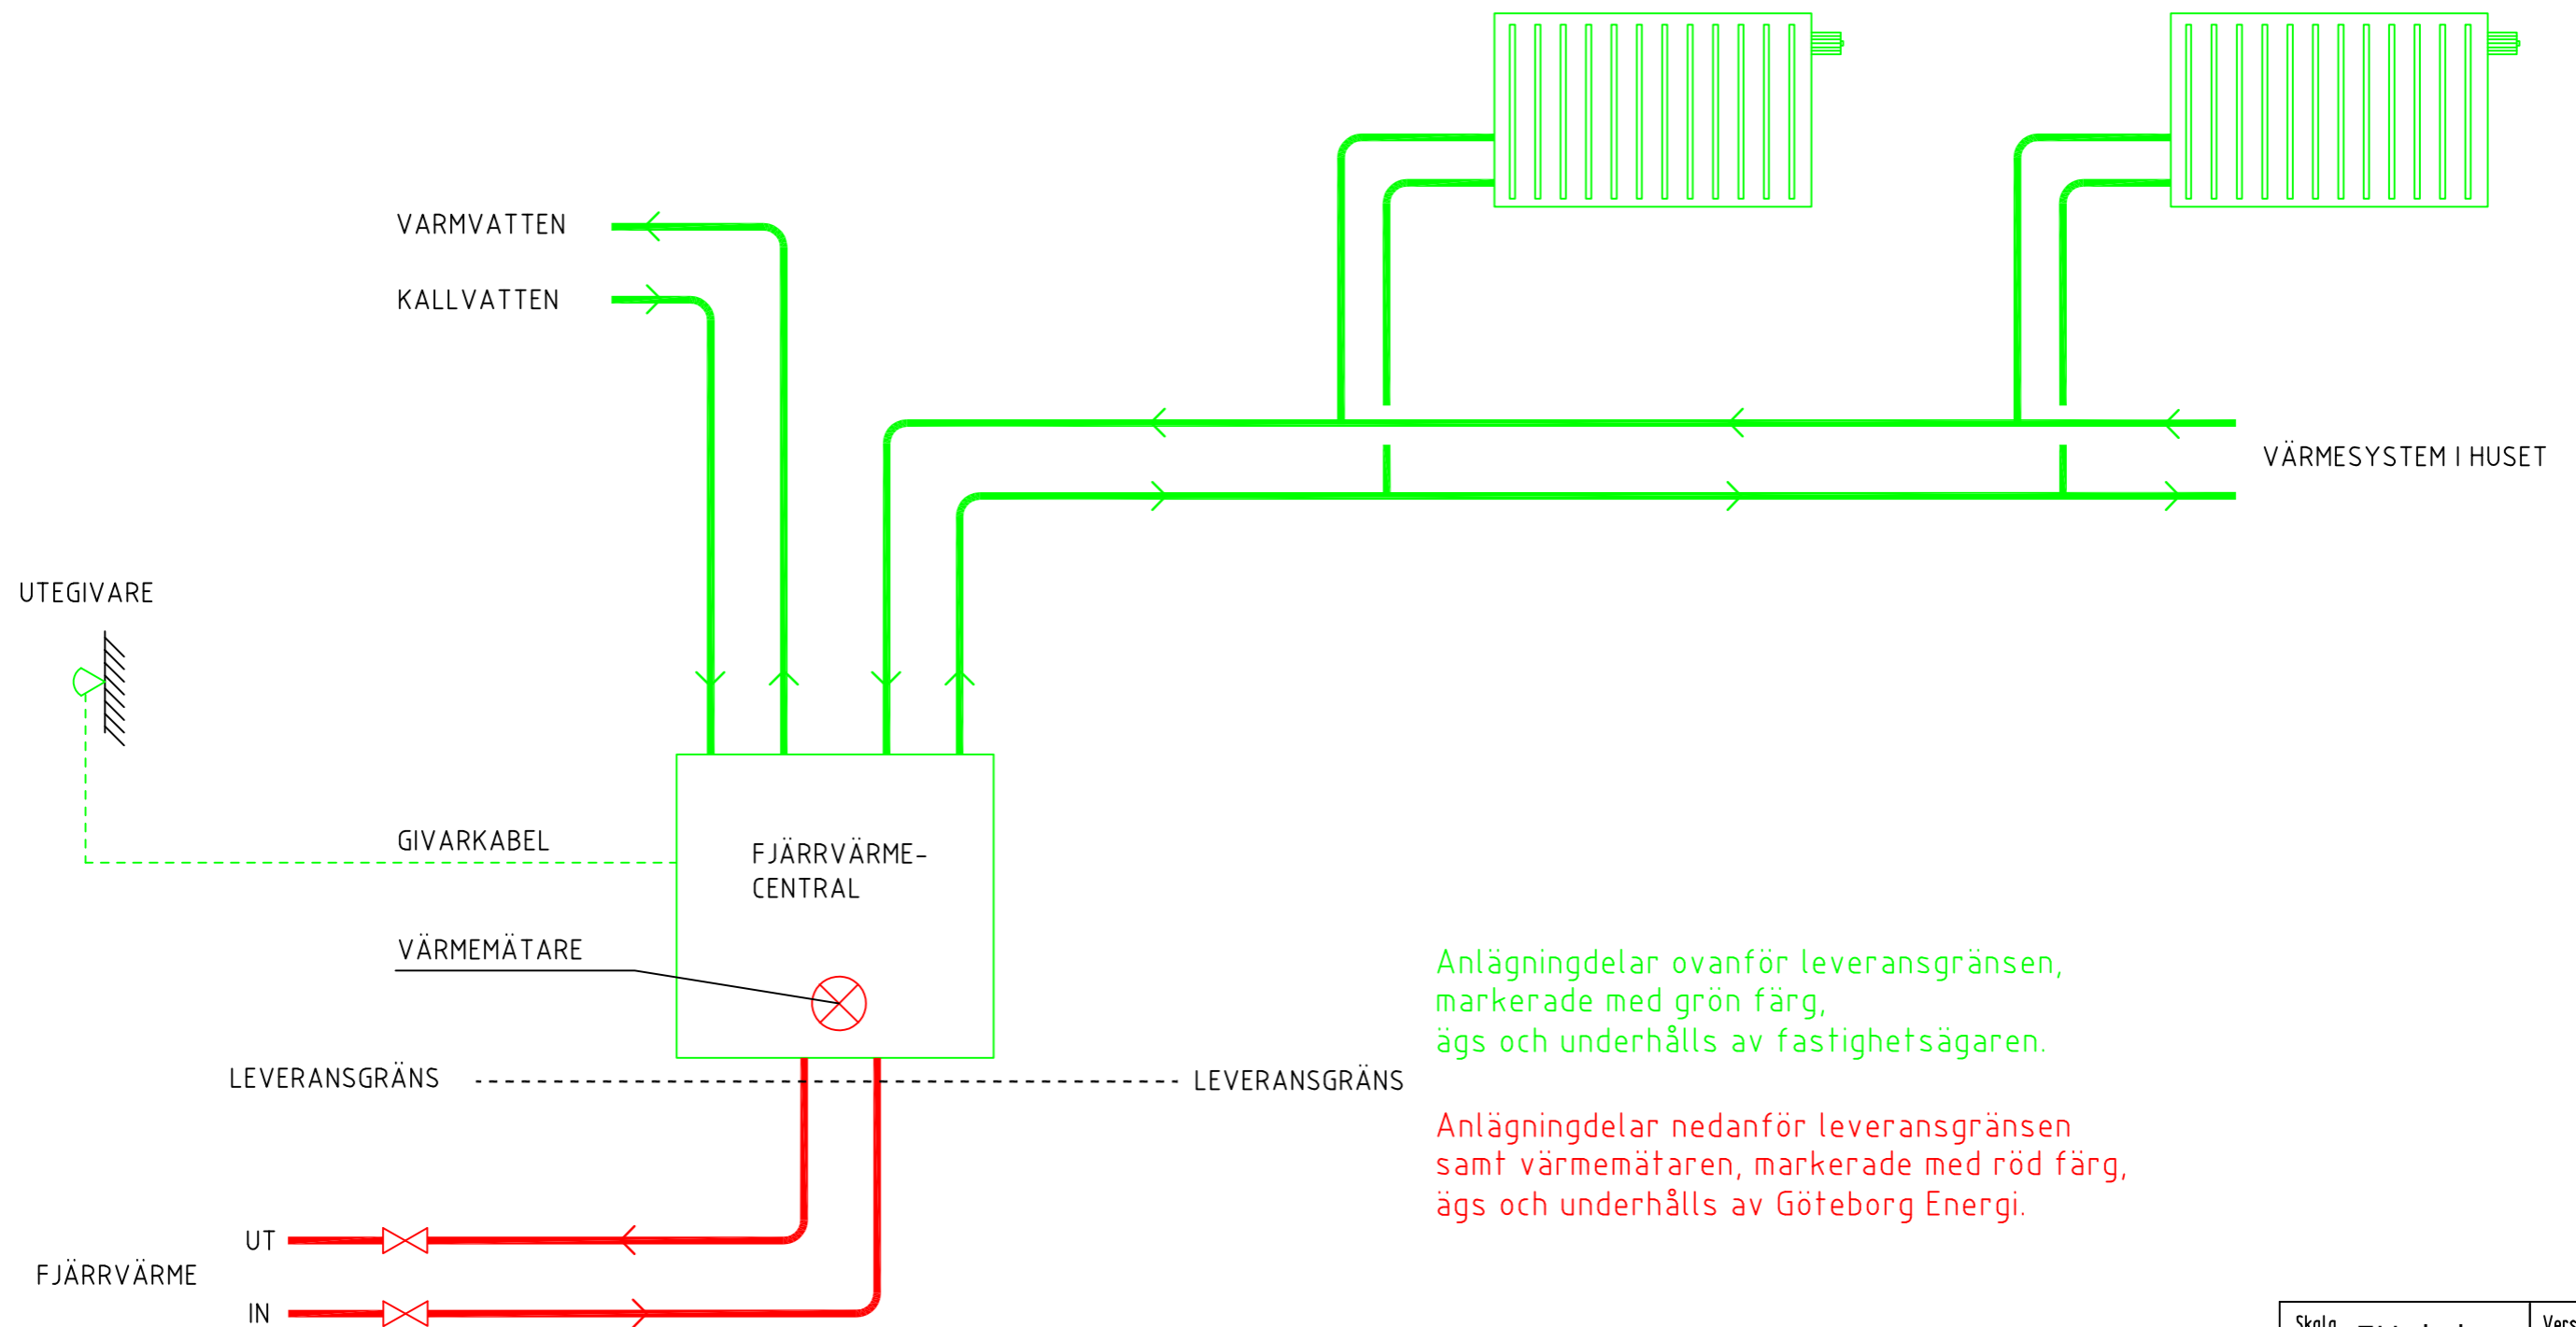

# PRINCIPLÖSNING

som visar ägandeförhållandet i fjärrvärmecentralen för avtalsalternativ "ÄGA"

Anläggningdelar ovanför leveransgränsen, markerade med grön färg, ägs och underhålls av fastighetsägaren.

Anläggningdelar nedanför leveransgränsen samt värmemätaren, markerade med röd färg, ägs och underhålls av Göteborg Energi.

 Göteborg Energi

Box 53 401 20 Göteborg  
www.goteborgenergi.se

Skala Ej i skala Version 21A

PRINCIPLÖSNING  
ÄGANDEFÖRHÅLLANDEN

Ritningsnr. FV62